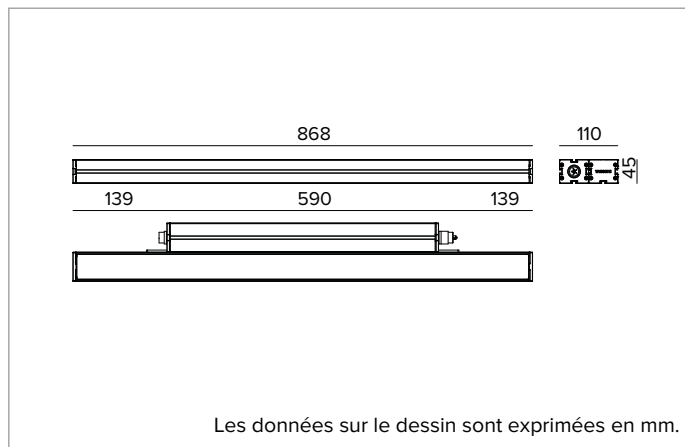

# E0553GRH827ELBC | JEDI NOVA 55 Projecteur Side Box

## Projecteur LED linéaire orientable

	2700K	H(m)	D1(m)	D2(m)	E <sub>max</sub> (lx)		
	Ra80	17°	74°				
Fixture Power	34W	1	0.30	1.51	5962		
Source Flux	5262lm	2	0.61	3.01	1490		
Fixture Flux	3147lm	3	0.91	4.52	662		
Efficacy	92lm/W	4	1.21	6.02	373		
TS2139	I <sub>max</sub> =1133cd/klm	I <sub>max</sub>	5962cd	5	1.52	7.53	238